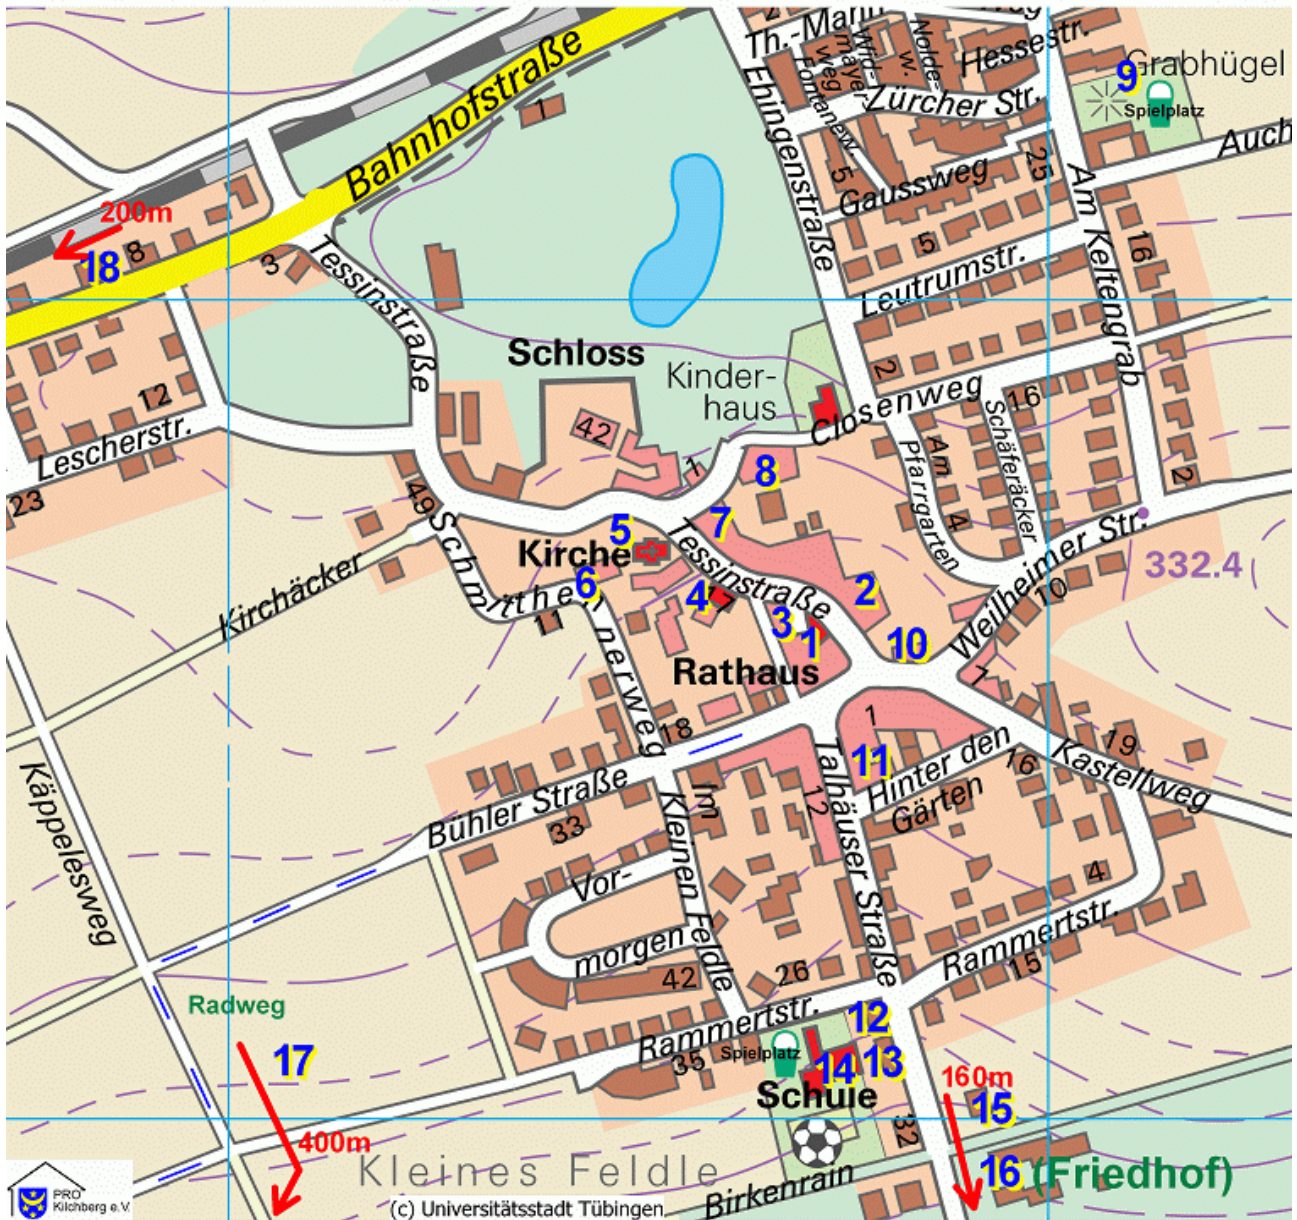

Ortsrundgang Kilchberg

1. Rathaus
2. Dorfscheune
3. Dorfbrunnen
4. a) Widumhof
b) Zehntscheuer
c) Wasch- und Backhaus
5. Martinskirche
6. Altes Schulhaus
7. Schulzenhof
8. Wirtshaus Hirsch
9. Keltengrab
10. Pfarrhaus
11. Ehem. Gasthaus Ochsen
12. Armenhaus
13. Farrenstall
14. Charlotten-Schule
15. Silberpappeln und Eiche
16. Grab Schmitthenner
17. Obstschützenhäusle
18. Bahnhof